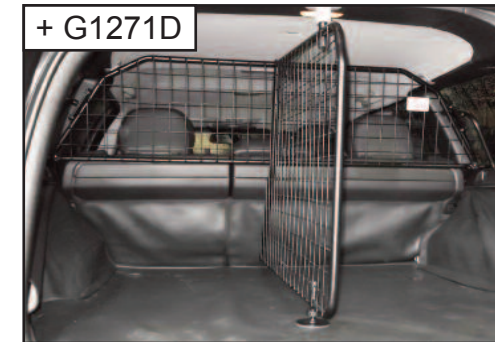

KIT

Volvo V70
2000 - 2007 G1271

DOG GUARD
FITTING INSTRUCTION

HUNDESCHUTZGITTER
EINBAUANLEITUNG

PROTECTION CONTRE LES CHIENS
INSTRUCTIONS DE MONTAGE

HUNDEGITTER
MONTERINGSVEJLEDNING

CONJUNTO PROTECTOR PARA PERROS
INSTRUCCIONES DE MONTAJE