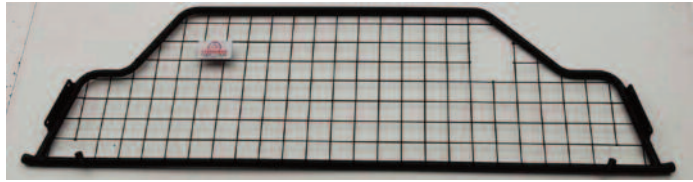

KIT

Bx1 L/H

A

Bx1 R/H

C x4

D x1

E x2

F x2

### Honda CRV 2006-2012 G1273

DOG GUARD  
FITTING INSTRUCTION

HUNDESCHUTZGITTER  
EINBAUANLEITUNG

PROTECTION CONTRE LES CHIENS  
INSTRUCTIONS DE MONTAGE

HUNDEGITTER  
MONTERINGSVEJLEDNING

CONJUNTO PROTECTOR PARA  
PERROS  
INSTRUCCIONES DE MONTAJE