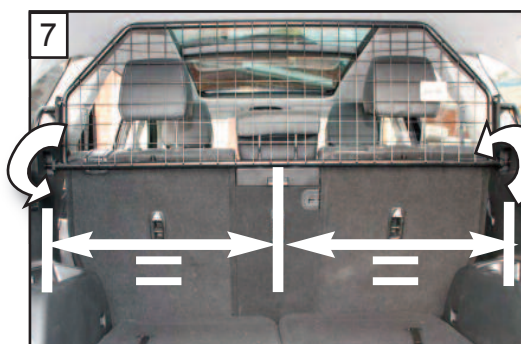

**KIA Sorento
2015 -
G1406**

sheet 1 of 2

- DOG GUARD**
FITTING INSTRUCTION
- HUNDESCHUTZGITTER**
EINBAUANLEITUNG
- PROTECTION CONTRE LES CHIENS**
INSTRUCTIONS DE MONTAGE
- HUNDEGITTER**
MONTERINGSVEJLEDNING
- CONJUNTO PROTECTOR PARA PERROS**
INSTRUCCIONES DE MONTAJE
- KIT BARRIERA CANI**
ISTRUZIONI DI MONTAGGIO
- HUNDEVERNGITTER**
MONTASJEVEILEDNING
- HONDENBESCHERMINGSREK**
INBOUWINSTRUKTIES
- SATS HUNDSKYDD**
MONTERINGSANVISNING
- KOIRAN TURVARISTIKKO**
ASENNUSOHJEET