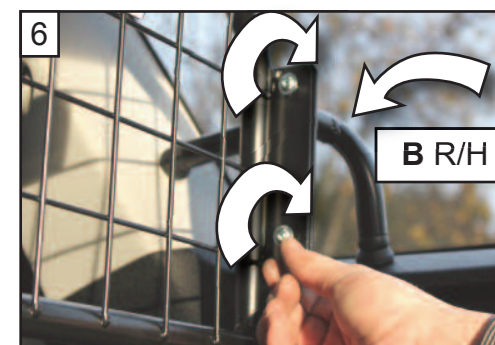

**KIA Sorento
2015 -
G1406**

sheet 1 of 2

- DOG GUARD**
FITTING INSTRUCTION
- HUNDESCHUTZGITTER**
EINBAUANLEITUNG
- PROTECTION CONTRE LES CHIENS**
INSTRUCTIONS DE MONTAGE
- HUNDEGITTER**
MONTERINGSVEJLEDNING
- CONJUNTO PROTECTOR PARA PERROS**
INSTRUCCIONES DE MONTAJE
- KIT BARRIERA CANI**
ISTRUZIONI DI MONTAGGIO
- HUNDEVERNGITTER**
MONTASJEVEILEDNING
- HONDENBESCHERMINGSREK**
INBOUWINSTRUKTIES
- SATS HUNDSKYDD**
MONTERINGSANVISNING
- KOIRAN TURVARISTIKKO**
ASENNUSOHJEET