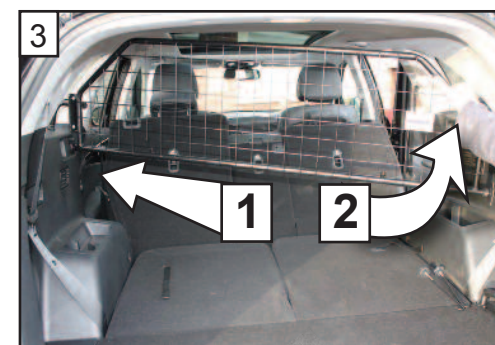

**KIA Sorento
2015 -
G1406**

sheet 1 of 2

- DOG GUARD**
FITTING INSTRUCTION
- HUNDESCHUTZGITTER**
EINBAUANLEITUNG
- PROTECTION CONTRE LES CHIENS**
INSTRUCTIONS DE MONTAGE
- HUNDEGITTER**
MONTERINGSVEJLEDNING
- CONJUNTO PROTECTOR PARA PERROS**
INSTRUCCIONES DE MONTAJE
- KIT BARRIERA CANI**
ISTRUZIONI DI MONTAGGIO
- HUNDEVERNGITTER**
MONTASJEVEILEDNING
- HONDENBESCHERMINGSREK**
INBOUWINSTRUKTIES
- SATS HUNDSKYDD**
MONTERINGSANVISNING
- KOIRAN TURVARISTIKKO**
ASENNUSOHJEET