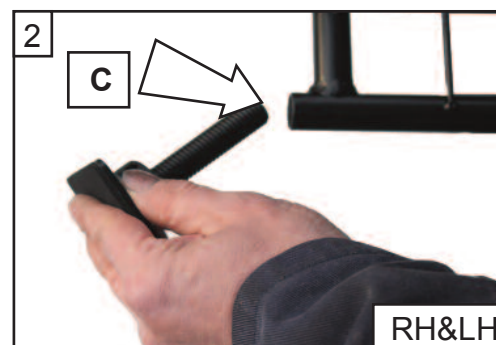

**KIA Sorento
2015 -
G1406**

sheet 1 of 2

- DOG GUARD**
FITTING INSTRUCTION
- HUNDESCHUTZGITTER**
EINBAUANLEITUNG
- PROTECTION CONTRE LES CHIENS**
INSTRUCTIONS DE MONTAGE
- HUNDEGITTER**
MONTERINGSVEJLEDNING
- CONJUNTO PROTECTOR PARA PERROS**
INSTRUCCIONES DE MONTAJE
- KIT BARRIERA CANI**
ISTRUZIONI DI MONTAGGIO
- HUNDEVERNGITTER**
MONTASJEVEILEDNING
- HONDENBESCHERMINGSREK**
INBOUWINSTRUKTIES
- SATS HUNDSKYDD**
MONTERINGSANVISNING
- KOIRAN TURVARISTIKKO**
ASENNUSOHJEET