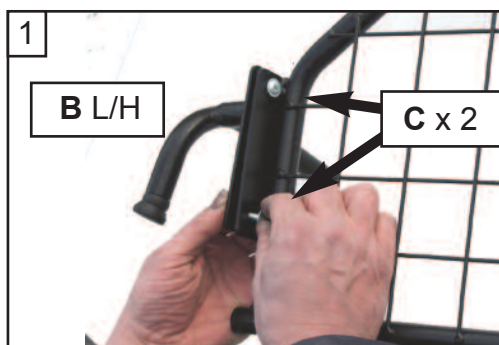

**KIA Sorento
2015 -
G1406**

sheet 1 of 2

- DOG GUARD**
FITTING INSTRUCTION
- HUNDESCHUTZGITTER**
EINBAUANLEITUNG
- PROTECTION CONTRE LES CHIENS**
INSTRUCTIONS DE MONTAGE
- HUNDEGITTER**
MONTERINGSVEJLEDNING
- CONJUNTO PROTECTOR PARA PERROS**
INSTRUCCIONES DE MONTAJE
- KIT BARRIERA CANI**
ISTRUZIONI DI MONTAGGIO
- HUNDEVERNGITTER**
MONTASJEVEILEDNING
- HONDENBESCHERMINGSREK**
INBOUWINSTRUKTIES
- SATS HUNDSKYDD**
MONTERINGSANVISNING
- KOIRAN TURVARISTIKKO**
ASENNUSOHJEET