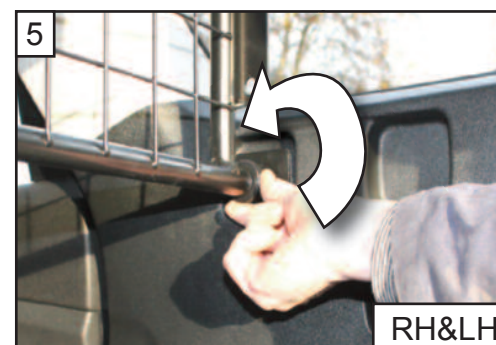

**KIA Sorento
2015 -
G1406**

sheet 1 of 2

- DOG GUARD**
FITTING INSTRUCTION
- HUNDESCHUTZGITTER**
EINBAUANLEITUNG
- PROTECTION CONTRE LES CHIENS**
INSTRUCTIONS DE MONTAGE
- HUNDEGITTER**
MONTERINGSVEJLEDNING
- CONJUNTO PROTECTOR PARA PERROS**
INSTRUCCIONES DE MONTAJE
- KIT BARRIERA CANI**
ISTRUZIONI DI MONTAGGIO
- HUNDEVERNGITTER**
MONTASJEVEILEDNING
- HONDENBESCHERMINGSREK**
INBOUWINSTRUKTIES
- SATS HUNDSKYDD**
MONTERINGSANVISNING
- KOIRAN TURVARISTIKKO**
ASENNUSOHJEET