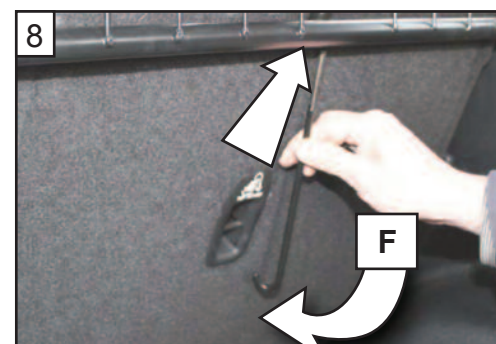

**KIA Sorento
2015 -
G1406**

sheet 1 of 2

- DOG GUARD**
FITTING INSTRUCTION
- HUNDESCHUTZGITTER**
EINBAUANLEITUNG
- PROTECTION CONTRE LES CHIENS**
INSTRUCTIONS DE MONTAGE
- HUNDEGITTER**
MONTERINGSVEJLEDNING
- CONJUNTO PROTECTOR PARA PERROS**
INSTRUCCIONES DE MONTAJE
- KIT BARRIERA CANI**
ISTRUZIONI DI MONTAGGIO
- HUNDEVERNGITTER**
MONTASJEVEILEDNING
- HONDENBESCHERMINGSREK**
INBOUWINSTRUKTIES
- SATS HUNDSKYDD**
MONTERINGSANVISNING
- KOIRAN TURVARISTIKKO**
ASENNUSOHJEET