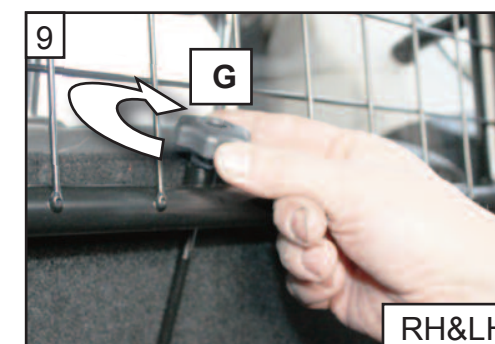

**KIA Sorento
2015 -
G1406**

sheet 1 of 2

- DOG GUARD**
FITTING INSTRUCTION
- HUNDESCHUTZGITTER**
EINBAUANLEITUNG
- PROTECTION CONTRE LES CHIENS**
INSTRUCTIONS DE MONTAGE
- HUNDEGITTER**
MONTERINGSVEJLEDNING
- CONJUNTO PROTECTOR PARA PERROS**
INSTRUCCIONES DE MONTAJE
- KIT BARRIERA CANI**
ISTRUZIONI DI MONTAGGIO
- HUNDEVERNGITTER**
MONTASJEVEILEDNING
- HONDENBESCHERMINGSREK**
INBOUWINSTRUKTIES
- SATS HUNDSKYDD**
MONTERINGSANVISNING
- KOIRAN TURVARISTIKKO**
ASENNUSOHJEET