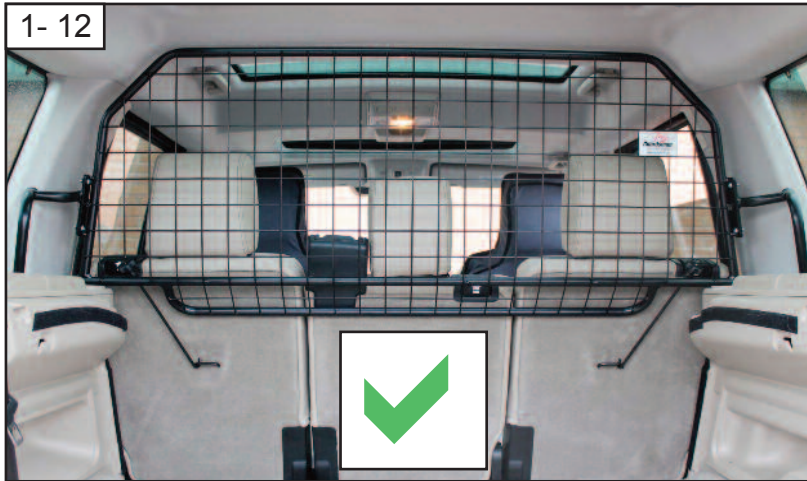

KIT

1- 12

Land Rover Discovery 3&4 L319 (2004~2016)

Part No.G1427

DOG GUARD FITTING INSTRUCTION

**HUNDESCHUTZGITTER
EINBAUANLEITUNG**

**PROTECTION CONTRE LES CHIENS
INSTRUCTIONS DE MONTAGE**

**HUNDEGITTER
MONTERINGSVEJLEDNING**

**CONJUNTO PROTECTOR
PARA PERROS
INSTRUCCIONES DE MONTAJE**

**KIT BARRIERA CANI
ISTRUZIONI DI MONTAGGIO**

**HUNDEVERNIGITTER
MONTASJEVEILEDNING**

**HONDENBESCHERMINGSREK
INBOUWINSTRUKTIES**

**SATS HUNDSKYDD
MONTERINGSANVISNING**