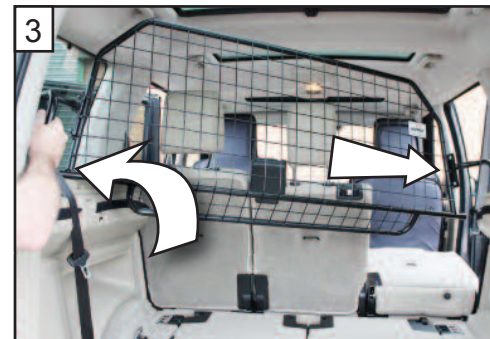

KIT

1- 12

Land Rover Discovery 3&4 L319 (2004~2016)

Part No.G1427

DOG GUARD FITTING INSTRUCTION

**HUNDESCHUTZGITTER
EINBAUANLEITUNG**

**PROTECTION CONTRE LES CHIENS
INSTRUCTIONS DE MONTAGE**

**HUNDEGITTER
MONTERINGSVEJLEDNING**