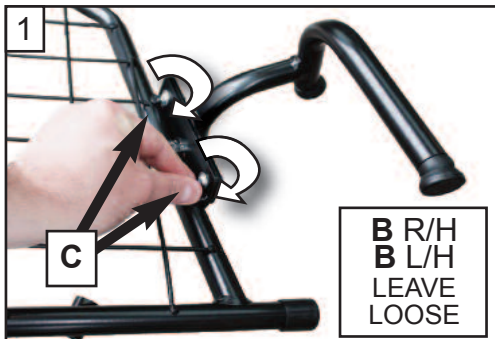

KIT

1- 12

Land Rover Discovery 3&4 L319 (2004~2016)

Part No.G1427

DOG GUARD FITTING INSTRUCTION

**HUNDESCHUTZGITTER
EINBAUANLEITUNG**

**PROTECTION CONTRE LES CHIENS
INSTRUCTIONS DE MONTAGE**

**HUNDEGITTER
MONTERINGSVEJLEDNING**

**CONJUNTO PROTECTOR
PARA PERROS
INSTRUCCIONES DE MONTAJE**

**KIT BARRIERA CANI
ISTRUZIONI DI MONTAGGIO**

**HUNDEVERNIGITTER
MONTASJEVEILEDNING**

**HONDENBESCHERMINGSREK
INBOUWINSTRUKTIES**

**SATS HUNDSKYDD
MONTERINGSANVISNING**