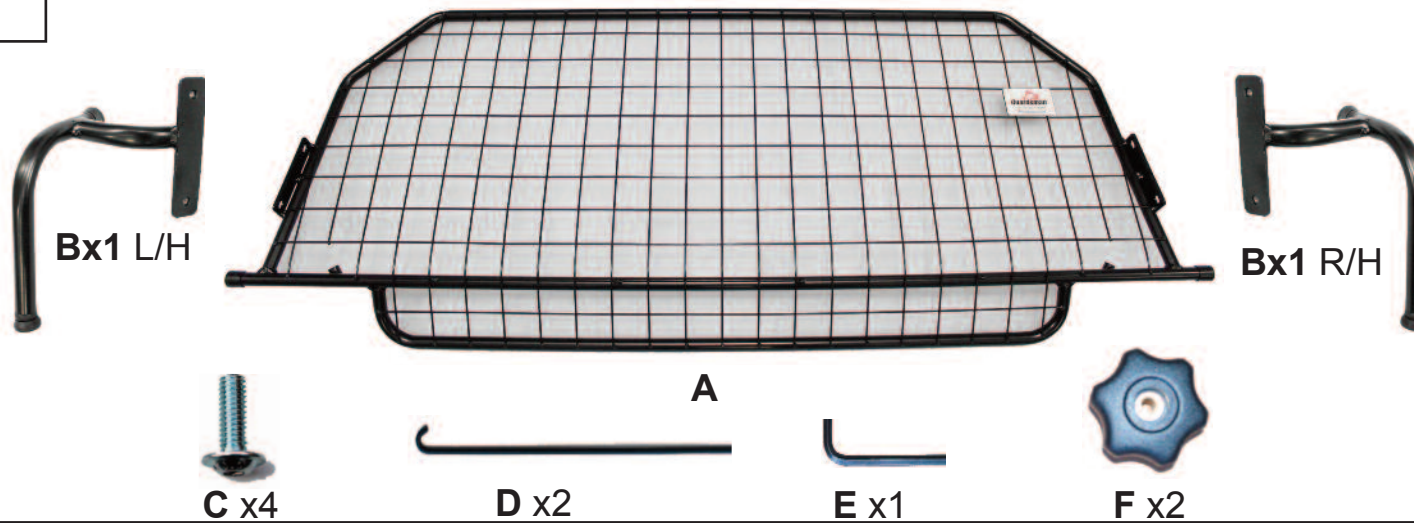

KIT

1- 12

Land Rover Discovery 3&4 L319 (2004~2016)

Part No.G1427

DOG GUARD FITTING INSTRUCTION

**HUNDESCHUTZGITTER
EINBAUANLEITUNG**

**PROTECTION CONTRE LES CHIENS
INSTRUCTIONS DE MONTAGE**

**HUNDEGITTER
MONTERINGSVEJLEDNING**

**CONJUNTO PROTECTOR
PARA PERROS
INSTRUCCIONES DE MONTAJE**

**KIT BARRIERA CANI
ISTRUZIONI DI MONTAGGIO**

**HUNDEVERNIGITTER
MONTASJEVEILEDNING**

**HONDENBESCHERMINGSREK
INBOUWINSTRUKTIES**

**SATS HUNDSKYDD
MONTERINGSANVISNING**