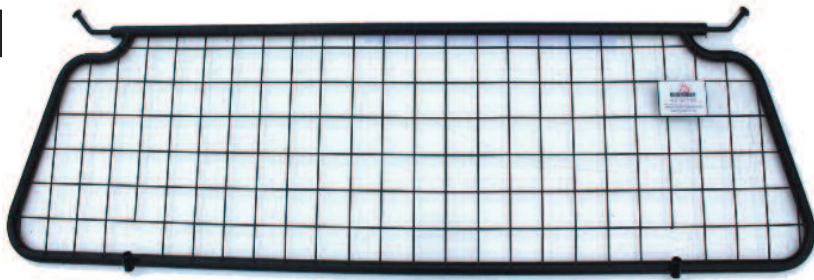

KIT

A

Cx2

**Audi Q7(4M)  
(2016 onwards)  
G1506**

**DOG GUARD  
FITTING INSTRUCTION**

**HUNDESCHUTZGITTER  
EINBAUANLEITUNG**

**PROTECTION CONTRE LES CHIENS  
INSTRUCTIONS DE MONTAGE**

**HUNDEGITTER  
MONTERINGSVEJLEDNING**