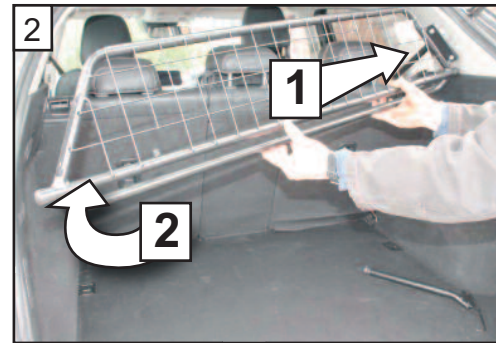

KIT

**Mazda Cx-5
2017 Onwards
G1510**

**DOG GUARD
FITTING INSTRUCTION**
**HUNDESCHUTZGITTER
EINBAUANLEITUNG**
**PROTECTION CONTRE LES CHIENS
INSTRUCTIONS DE MONTAGE**
**HUNDEGITTER
MONTERINGSVEJLEDNING**
**CONJUNTO PROTECTOR
PARA PERROS
INSTRUCCIONES DE MONTAJE**