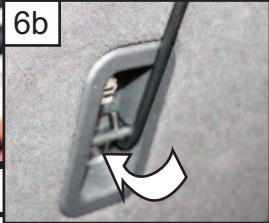

KIT

**Mazda Cx-5
2017 Onwards
G1510**

**DOG GUARD
FITTING INSTRUCTION**
**HUNDESCHUTZGITTER
EINBAUANLEITUNG**
**PROTECTION CONTRE LES CHIENS
INSTRUCTIONS DE MONTAGE**
**HUNDEGITTER
MONTERINGSVEJLEDNING**
**CONJUNTO PROTECTOR
PARA PERROS
INSTRUCCIONES DE MONTAJE**