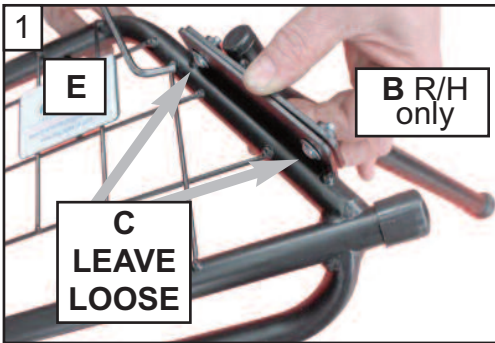

KIT

**Mazda Cx-5
2017 Onwards
G1510**

**DOG GUARD
FITTING INSTRUCTION**
**HUNDESCHUTZGITTER
EINBAUANLEITUNG**
**PROTECTION CONTRE LES CHIENS
INSTRUCTIONS DE MONTAGE**
**HUNDEGITTER
MONTERINGSVEJLEDNING**
**CONJUNTO PROTECTOR
PARA PERROS
INSTRUCCIONES DE MONTAJE**