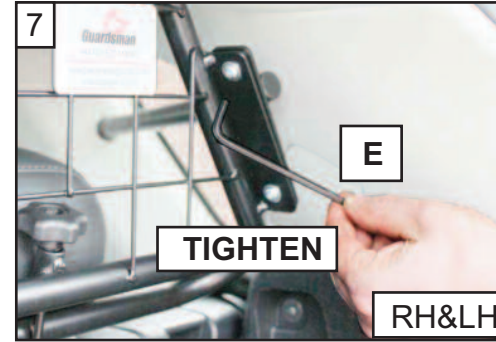

KIT

**Mazda Cx-5
2017 Onwards
G1510**

**DOG GUARD
FITTING INSTRUCTION**
**HUNDESCHUTZGITTER
EINBAUANLEITUNG**
**PROTECTION CONTRE LES CHIENS
INSTRUCTIONS DE MONTAGE**
**HUNDEGITTER
MONTERINGSVEJLEDNING**
**CONJUNTO PROTECTOR
PARA PERROS
INSTRUCCIONES DE MONTAJE**