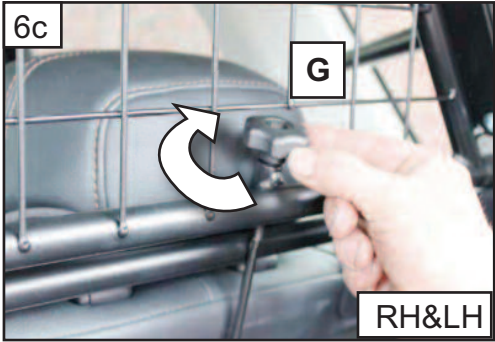

KIT

**Mazda Cx-5
2017 Onwards
G1510**

**DOG GUARD
FITTING INSTRUCTION**
**HUNDESCHUTZGITTER
EINBAUANLEITUNG**
**PROTECTION CONTRE LES CHIENS
INSTRUCTIONS DE MONTAGE**
**HUNDEGITTER
MONTERINGSVEJLEDNING**
**CONJUNTO PROTECTOR
PARA PERROS
INSTRUCCIONES DE MONTAJE**