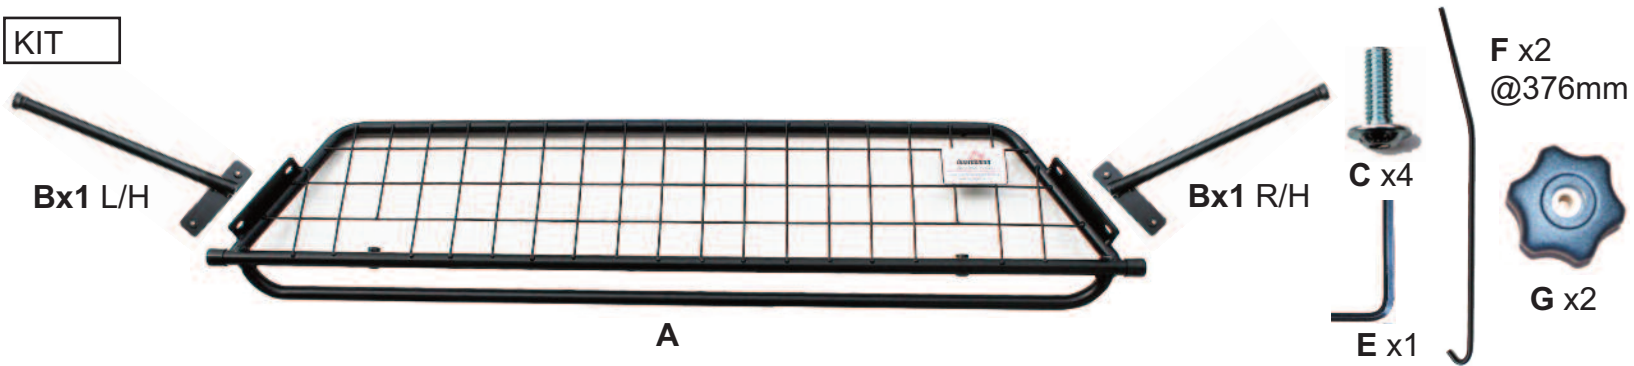

KIT

**Mazda Cx-5
2017 Onwards
G1510**

**DOG GUARD
FITTING INSTRUCTION**
**HUNDESCHUTZGITTER
EINBAUANLEITUNG**
**PROTECTION CONTRE LES CHIENS
INSTRUCTIONS DE MONTAGE**
**HUNDEGITTER
MONTERINGSVEJLEDNING**
**CONJUNTO PROTECTOR
PARA PERROS
INSTRUCCIONES DE MONTAJE**