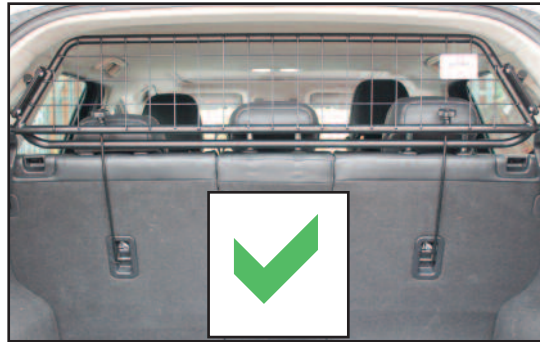

KIT

**Mazda Cx-5
2017 Onwards
G1510**

**DOG GUARD
FITTING INSTRUCTION**
**HUNDESCHUTZGITTER
EINBAUANLEITUNG**
**PROTECTION CONTRE LES CHIENS
INSTRUCTIONS DE MONTAGE**
**HUNDEGITTER
MONTERINGSVEJLEDNING**
**CONJUNTO PROTECTOR
PARA PERROS
INSTRUCCIONES DE MONTAJE**