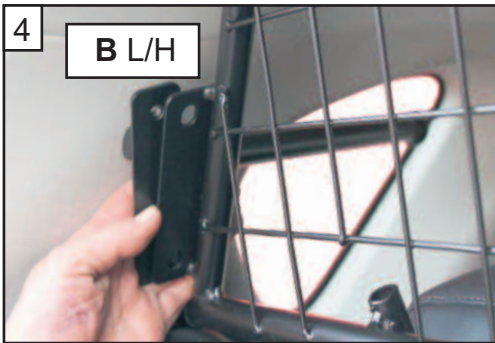

KIT

**Mazda Cx-5
2017 Onwards
G1510**

**DOG GUARD
FITTING INSTRUCTION**
**HUNDESCHUTZGITTER
EINBAUANLEITUNG**
**PROTECTION CONTRE LES CHIENS
INSTRUCTIONS DE MONTAGE**
**HUNDEGITTER
MONTERINGSVEJLEDNING**
**CONJUNTO PROTECTOR
PARA PERROS
INSTRUCCIONES DE MONTAJE**