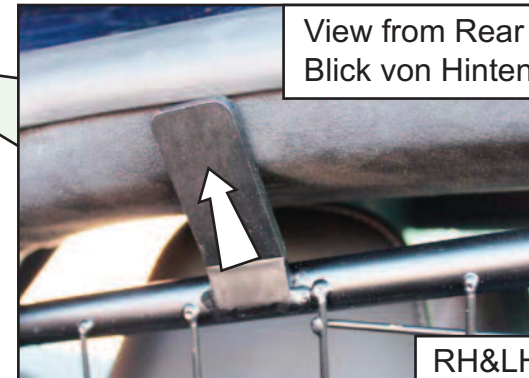

KIT

**Tesla Model S
(2013 onwards)
G1515**

**DOG GUARD
FITTING INSTRUCTION**

**HUNDESCHUTZGITTER
EINBAUANLEITUNG**

**PROTECTION CONTRE LES CHIENS
INSTRUCTIONS DE MONTAGE**

**HUNDEGITTER
MONTERINGSVEJLEDNING**