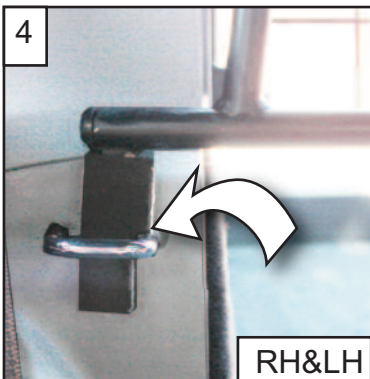

KIT

**Tesla Model S
(2013 onwards)
G1515**

**DOG GUARD
FITTING INSTRUCTION**

**HUNDESCHUTZGITTER
EINBAUANLEITUNG**

**PROTECTION CONTRE LES CHIENS
INSTRUCTIONS DE MONTAGE**

**HUNDEGITTER
MONTERINGSVEJLEDNING**