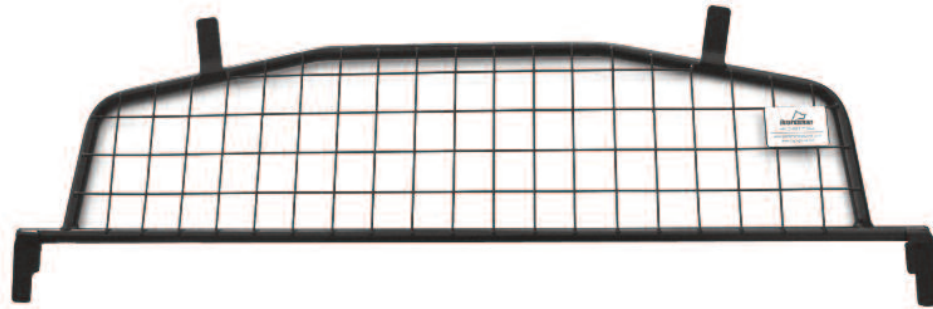

KIT

**Tesla Model S
(2013 onwards)
G1515**

**DOG GUARD
FITTING INSTRUCTION**

**HUNDESCHUTZGITTER
EINBAUANLEITUNG**

**PROTECTION CONTRE LES CHIENS
INSTRUCTIONS DE MONTAGE**

**HUNDEGITTER
MONTERINGSVEJLEDNING**

**CONJUNTO PROTECTOR
PARA PERROS
INSTRUCCIONES DE MONTAJE**

**KIT BARRIERA CANI
ISTRUZIONI DI MONTAGGIO**

**HUNDEVERNIGITTER
MONTASJEVEILEDNING**

**HONDENBESCHERMINGSREK
INBOUWINSTRUKTIES**

**SATS HUNDSKYDD
MONTERINGSANVISNING**