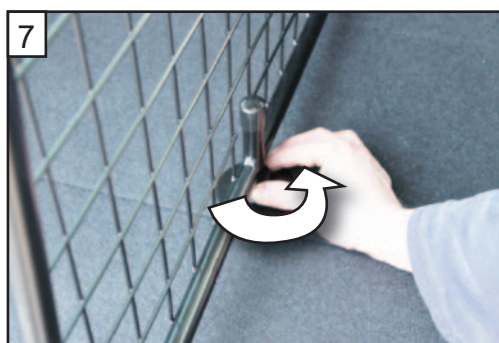

**CONJUNTO PROTECTOR PARA PERROS  
INSTRUCCIONES DE MONTAJE**

**KIT BARRIERA CANI  
ISTRUZIONI DI MONTAGGIO**

**HUNDEVERNGITTER  
MONTASJEVEILEDNING**

**HONDENBESCHERMINGSREK  
INBOUWINSTRUKTIES**

**SATS HUNDSKYDD  
MONTERINGSANVISNING**

**KOIRAN TURVARISTIKKO  
ASENNUSOHJEET**

[www.guardsmandogguards.co.uk](http://www.guardsmandogguards.co.uk)

G1504 v.1 6/18 v2 7/24

**Seat Leon ST  
(2013~2020)  
G1504D  
Variable Boot Divider**

CAN ONLY BE USED IN WITH  
GUARDSMAN  
G1504 SEAT LEON ST  
Dog Guard