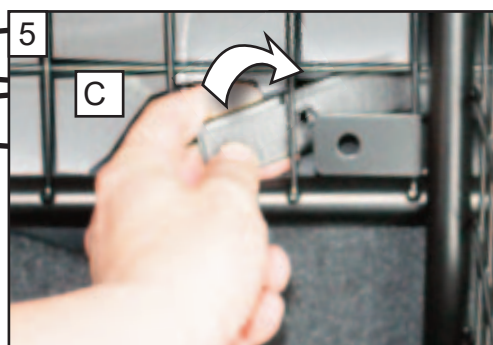

**CONJUNTO PROTECTOR PARA PERROS  
INSTRUCCIONES DE MONTAJE**

**KIT BARRIERA CANI  
ISTRUZIONI DI MONTAGGIO**

**HUNDEVERNGITTER  
MONTASJEVEILEDNING**

**HONDENBESCHERMINGSREK  
INBOUWINSTRUKTIES**

**SATS HUNDSKYDD  
MONTERINGSANVISNING**

**KOIRAN TURVARISTIKKO  
ASENNUSOHJEET**

[www.guardsmandogguards.co.uk](http://www.guardsmandogguards.co.uk)

G1504 v.1 6/18 v2 7/24

**Seat Leon ST  
(2013~2020)  
G1504D  
Variable Boot Divider**

CAN ONLY BE USED IN WITH  
GUARDSMAN  
G1504 SEAT LEON ST  
Dog Guard