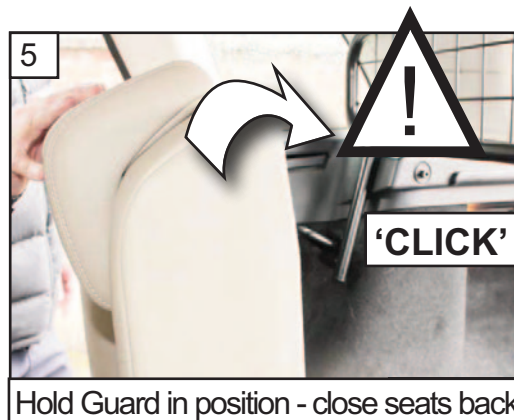

**PROTECTION CONTRE LES CHIENS
INSTRUCTIONS DE MONTAGE**

**HUNDEGITTER
MONTERINGSVEJLEDNING**

**CONJUNTO PROTECTOR
PARA PERROS
INSTRUCCIONES DE MONTAJE**

**KIT BARRIERA CANI
ISTRUZIONI DI MONTAGGIO**

**HUNDEVERNGITTER
MONTASJEVEILEDNING**

**HONDENBESCHERMINGSREK
INBOUWINSTRUKTIES**

**SATS HUNDSKYDD
MONTERINGSANVISNING**

**KOIRAN TURVARISTIKKO
ASENNUSOHJEET**

www.guardsmandogguards.co.uk

subject to alteration without notice

G1591 v1. 11/20

Insert Guard - mesh to the back of car

Rest on side trim LH

RH

Hold Guard in position - close seats back