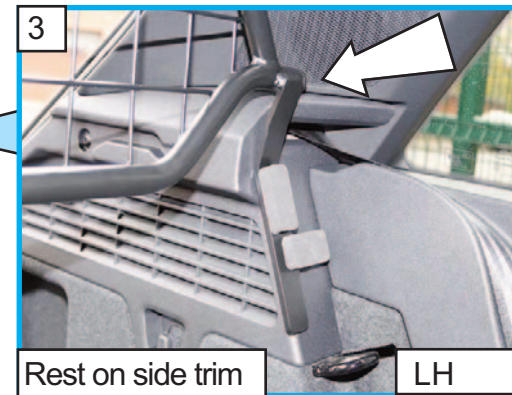

**HONDENBESCHERMINGSREK
INBOUWINSTRUKTIES**

**SATS HUNDSKYDD
MONTERINGSANVISNING**

**KOIRAN TURVARISTIKKO
ASENNUSOHJEET**

www.guardsmandogguards.co.uk

subject to alteration without notice

G1591 v1. 11/20

Insert Guard - mesh to the back of car

Rest on side trim LH

RH

Hold Guard in position - close seats back