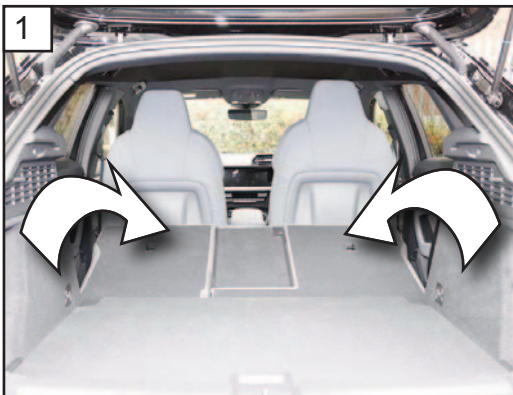

**HONDENBESCHERMINGSREK
INBOUWINSTRUKTIES**

**SATS HUNDSKYDD
MONTERINGSANVISNING**

**KOIRAN TURVARISTIKKO
ASENNUSOHJEET**

www.guardsmandogguards.co.uk

subject to alteration without notice

G1591 v1. 11/20

Insert Guard - mesh to the back of car

Rest on side trim LH

RH

Hold Guard in position - close seats back