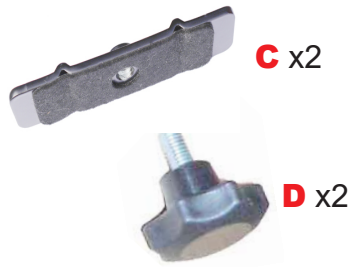

**KIT**

'C' Grips on opposite side of mesh.  
'C' Griffe auf der gegenüberliegenden Seite des Netzes

**! Do Not fully tighten !**  
**! Nicht fest anziehen !**

**! Fully tighten !**  
**! Fest anziehen !**

**Mercedes C Class Estate  
#5 (WS206) 2021 >  
G1648D**

**Variable Boot Divider**

**Kofferraum-Trenngitter**

CAN ONLY BE USED IN  
CONJUNCTION WITH  
GUARDSMAN

**Mercedes C Class  
Estate Dog Guard  
(G1648)**