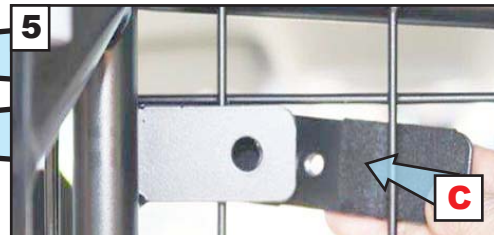

**KIT**

'C' Grips on opposite side of mesh.  
'C' Griffe auf der gegenüberliegenden Seite des Netzes

**! Do Not fully tighten !**  
**! Nicht fest anziehen !**

**! Fully tighten !**  
**! Fest anziehen !**

**Mercedes C Class Estate  
#5 (WS206) 2021 >  
G1648D**

**Variable Boot Divider**

**Kofferraum-Trenngitter**

CAN ONLY BE USED IN  
CONJUNCTION WITH  
GUARDSMAN

**Mercedes C Class  
Estate Dog Guard  
(G1648)**