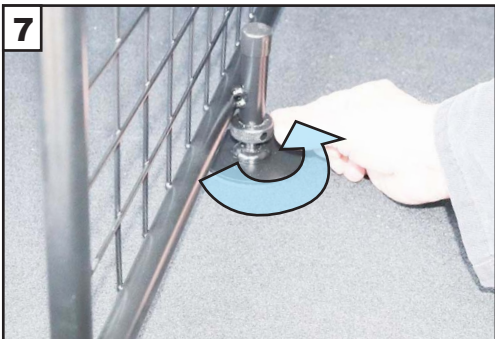

**KIT**

'C' Grips on opposite side of mesh.  
'C' Griffe auf der gegenüberliegenden Seite des Netzes

**! Do Not fully tighten !**  
**! Nicht fest anziehen !**

**! Fully tighten !**  
**! Fest anziehen !**

**Mercedes C Class Estate  
#5 (WS206) 2021 >  
G1648D**

**Variable Boot Divider**

**Kofferraum-Trenngitter**

CAN ONLY BE USED IN  
CONJUNCTION WITH  
GUARDSMAN

**Mercedes C Class  
Estate Dog Guard  
(G1648)**