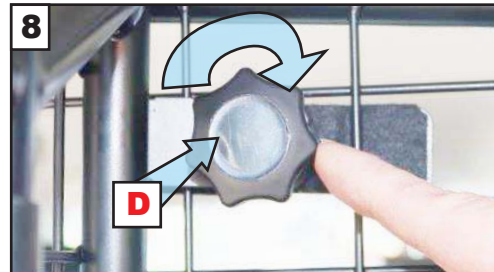

**KIT**

'C' Grips on opposite side of mesh.  
'C' Griffe auf der gegenüberliegenden Seite des Netzes

**! Do Not fully tighten !**  
**! Nicht fest anziehen !**

**! Fully tighten !**  
**! Fest anziehen !**

**Mercedes C Class Estate  
#5 (WS206) 2021 >  
G1648D**

**Variable Boot Divider**

**Kofferraum-Trenngitter**

CAN ONLY BE USED IN  
CONJUNCTION WITH  
GUARDSMAN

**Mercedes C Class  
Estate Dog Guard  
(G1648)**