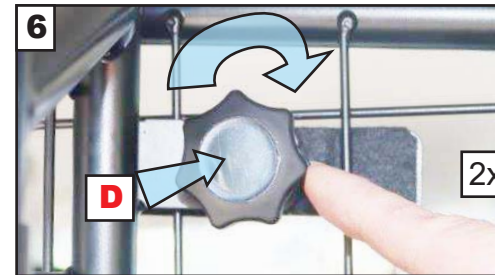

**KIT**

'C' Grips on opposite side of mesh.  
'C' Griffe auf der gegenüberliegenden Seite des Netzes

**! Do Not fully tighten !**  
**! Nicht fest anziehen !**

**! Fully tighten !**  
**! Fest anziehen !**

**Mercedes C Class Estate  
#5 (WS206) 2021 >  
G1648D**

**Variable Boot Divider**

**Kofferraum-Trenngitter**

CAN ONLY BE USED IN  
CONJUNCTION WITH  
GUARDSMAN

**Mercedes C Class  
Estate Dog Guard  
(G1648)**