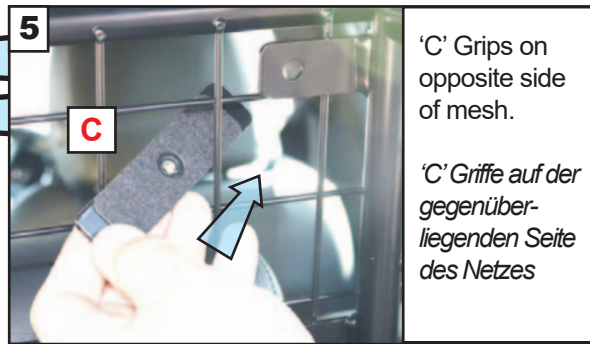

Range Rover Evoque
5 door
L551 (2019~)
G1555D

VARIABLE BOOT DIVIDER
FITTING INSTRUCTION

CAN ONLY BE USED IN
CONJUNCTION WITH
'GUARDSMAN'

Range Rover Evoque
L551 (2019~)
G1555

VARIABLER
KOFFERRAUMTEILER
MONTAGEANLEITUNG

KANN NUR IN VERBINDUNG
MIT VERWENDET WERDEN
'GUARDSMAN'

Range Rover Evoque
L551 (2019~)
G1555

'C' Grips on
opposite side
of mesh.

'C' Griffe auf der
gegenüber-
liegenden Seite
des Netzes

! Fully tighten !
! Fest anziehen ! 2x