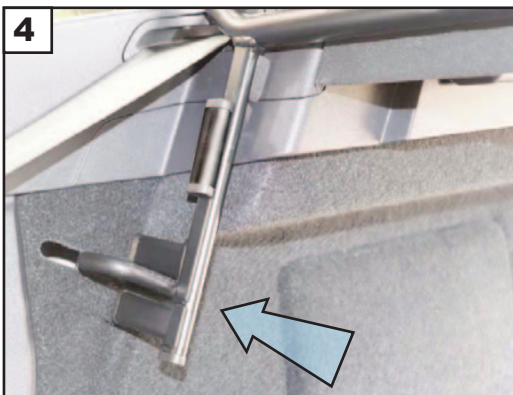

KIT

**Range Rover Evoque
5 door
L551 (2019~)
Part No.G1555**

**DOG GUARD
FITTING INSTRUCTION**

**HUNDESCHUTZGITTER
EINBAUANLEITUNG**

**PROTECTION CONTRE LES CHIENS
INSTRUCTIONS DE MONTAGE**

**HUNDEGITTER
MONTERINGSVEJLEDNING**

Range Rover Evoque
5 door
L551 (2019~)
G1555D

VARIABLE BOOT DIVIDER
FITTING INSTRUCTION

CAN ONLY BE USED IN
CONJUNCTION WITH
'GUARDSMAN'

Range Rover Evoque
L551 (2019~)
G1555

VARIABLER
KOFFERRAUMTEILER
MONTAGEANLEITUNG

KANN NUR IN VERBINDUNG
MIT VERWENDET WERDEN
'GUARDSMAN'

Range Rover Evoque
L551 (2019~)
G1555

'C' Grips on
opposite side
of mesh.

'C' Griffe auf der
gegenüber-
liegenden Seite
des Netzes

! Fully tighten !
! Fest anziehen ! 2x