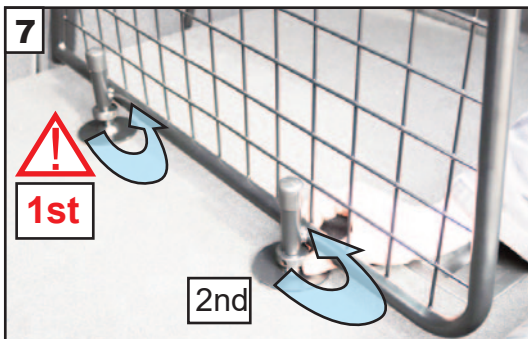

Range Rover Evoque
5 door
L551 (2019~)
G1555D

VARIABLE BOOT DIVIDER
FITTING INSTRUCTION

CAN ONLY BE USED IN
CONJUNCTION WITH
'GUARDSMAN'

Range Rover Evoque
L551 (2019~)
G1555

VARIABLER
KOFFERRAUMTEILER
MONTAGEANLEITUNG

KANN NUR IN VERBINDUNG
MIT VERWENDET WERDEN
'GUARDSMAN'

Range Rover Evoque
L551 (2019~)
G1555

'C' Grips on
opposite side
of mesh.

'C' Griffe auf der
gegenüber-
liegenden Seite
des Netzes

! Fully tighten !
! Fest anziehen ! 2x