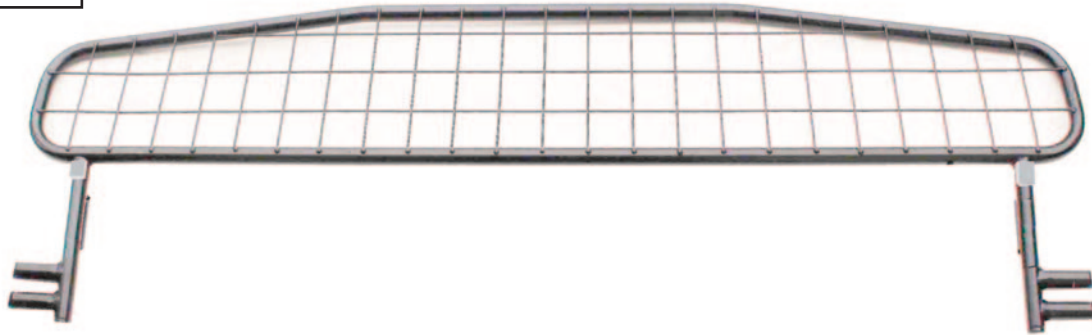

KIT

**Range Rover Evoque
5 door
L551 (2019~)
Part No.G1555**

**DOG GUARD
FITTING INSTRUCTION**

**HUNDESCHUTZGITTER
EINBAUANLEITUNG**

**PROTECTION CONTRE LES CHIENS
INSTRUCTIONS DE MONTAGE**

**HUNDEGITTER
MONTERINGSVEJLEDNING**

Range Rover Evoque
5 door
L551 (2019~)
G1555D

VARIABLE BOOT DIVIDER
FITTING INSTRUCTION

CAN ONLY BE USED IN
CONJUNCTION WITH
'GUARDSMAN'

Range Rover Evoque
L551 (2019~)
G1555

VARIABLER
KOFFERRAUMTEILER
MONTAGEANLEITUNG

KANN NUR IN VERBINDUNG
MIT VERWENDET WERDEN
'GUARDSMAN'

Range Rover Evoque
L551 (2019~)
G1555

'C' Grips on
opposite side
of mesh.

'C' Griffe auf der
gegenüber-
liegenden Seite
des Netzes

! Fully tighten !
! Fest anziehen ! 2x