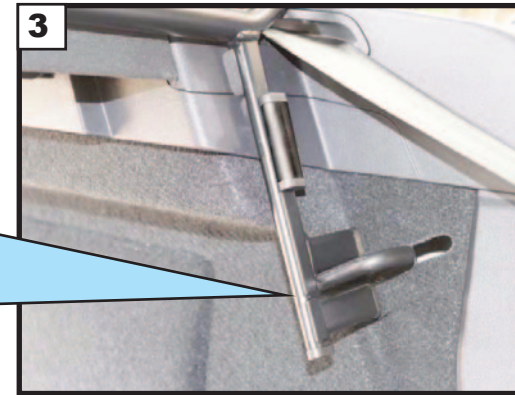

KIT

**Range Rover Evoque
5 door
L551 (2019~)
Part No.G1555**

**DOG GUARD
FITTING INSTRUCTION**

**HUNDESCHUTZGITTER
EINBAUANLEITUNG**

**PROTECTION CONTRE LES CHIENS
INSTRUCTIONS DE MONTAGE**

**HUNDEGITTER
MONTERINGSVEJLEDNING**

Range Rover Evoque
5 door
L551 (2019~)
G1555D

VARIABLE BOOT DIVIDER
FITTING INSTRUCTION

CAN ONLY BE USED IN
CONJUNCTION WITH
'GUARDSMAN'

Range Rover Evoque
L551 (2019~)
G1555

VARIABLER
KOFFERRAUMTEILER
MONTAGEANLEITUNG

KANN NUR IN VERBINDUNG
MIT VERWENDET WERDEN
'GUARDSMAN'

Range Rover Evoque
L551 (2019~)
G1555

'C' Grips on
opposite side
of mesh.

'C' Griffe auf der
gegenüber-
liegenden Seite
des Netzes

! Fully tighten !
! Fest anziehen ! 2x