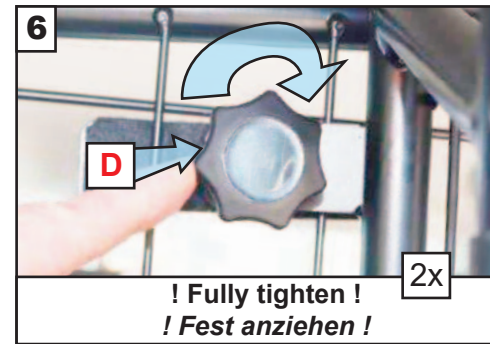

Range Rover Evoque
5 door
L551 (2019~)
G1555D

VARIABLE BOOT DIVIDER
FITTING INSTRUCTION

CAN ONLY BE USED IN
CONJUNCTION WITH
'GUARDSMAN'

Range Rover Evoque
L551 (2019~)
G1555

VARIABLER
KOFFERRAUMTEILER
MONTAGEANLEITUNG

KANN NUR IN VERBINDUNG
MIT VERWENDET WERDEN
'GUARDSMAN'

Range Rover Evoque
L551 (2019~)
G1555

'C' Grips on
opposite side
of mesh.

'C' Griffe auf der
gegenüber-
liegenden Seite
des Netzes

! Fully tighten !
! Fest anziehen ! 2x