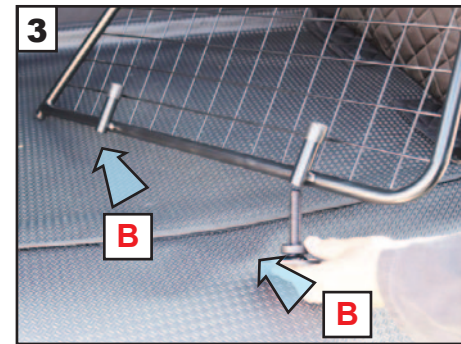

Range Rover Evoque
5 door
L551 (2019~)
G1555D

VARIABLE BOOT DIVIDER
FITTING INSTRUCTION

CAN ONLY BE USED IN
CONJUNCTION WITH
'GUARDSMAN'

Range Rover Evoque
L551 (2019~)
G1555

VARIABLER
KOFFERRAUMTEILER
MONTAGEANLEITUNG

KANN NUR IN VERBINDUNG
MIT VERWENDET WERDEN
'GUARDSMAN'

Range Rover Evoque
L551 (2019~)
G1555

'C' Grips on
opposite side
of mesh.

'C' Griffe auf der
gegenüber-
liegenden Seite
des Netzes

! Fully tighten !
! Fest anziehen ! 2x