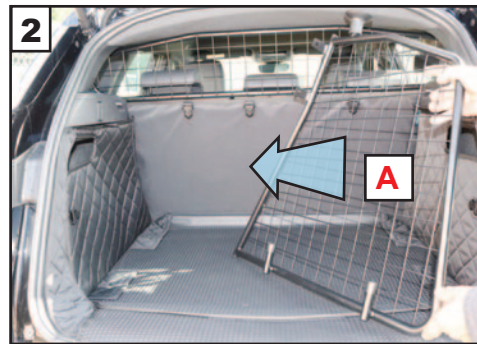

Range Rover Evoque
5 door
L551 (2019~)
G1555D

VARIABLE BOOT DIVIDER
FITTING INSTRUCTION

CAN ONLY BE USED IN
CONJUNCTION WITH
'GUARDSMAN'

Range Rover Evoque
L551 (2019~)
G1555

VARIABLER
KOFFERRAUMTEILER
MONTAGEANLEITUNG

KANN NUR IN VERBINDUNG
MIT VERWENDET WERDEN
'GUARDSMAN'

Range Rover Evoque
L551 (2019~)
G1555

'C' Grips on
opposite side
of mesh.

'C' Griffe auf der
gegenüber-
liegenden Seite
des Netzes

! Fully tighten !
! Fest anziehen ! 2x