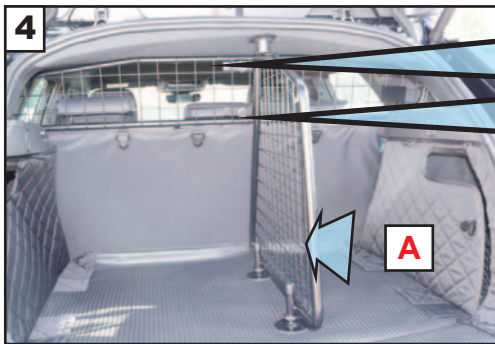

Range Rover Evoque
5 door
L551 (2019~)
G1555D

VARIABLE BOOT DIVIDER
FITTING INSTRUCTION

CAN ONLY BE USED IN
CONJUNCTION WITH
'GUARDSMAN'

Range Rover Evoque
L551 (2019~)
G1555

VARIABLER
KOFFERRAUMTEILER
MONTAGEANLEITUNG

KANN NUR IN VERBINDUNG
MIT VERWENDET WERDEN
'GUARDSMAN'

Range Rover Evoque
L551 (2019~)
G1555

'C' Grips on
opposite side
of mesh.

'C' Griffe auf der
gegenüber-
liegenden Seite
des Netzes

! Fully tighten !
! Fest anziehen ! 2x