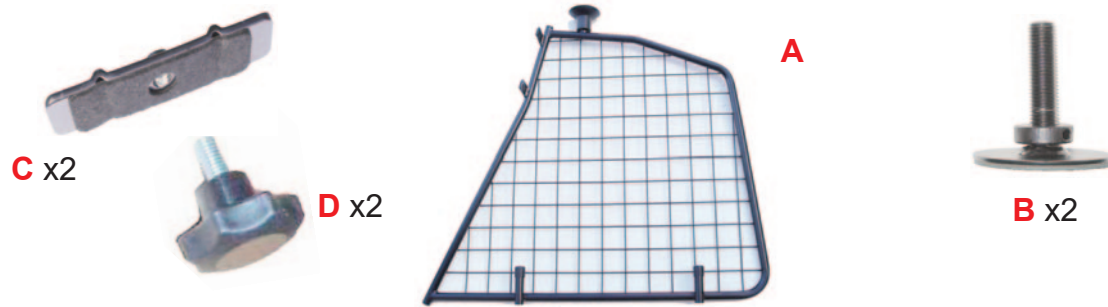

**KOIRAN TURVARISTIKKO
ASENNUSOHJEET**

www.guardsmandogguards.co.uk

subject to alteration without notice

G1555 v1. 8/19

KIT

READ FULLY
BEFORE BEGINNING -
IT'LL MAKE
MORE SENSE!

VOR DEM ANFANG
VOLLSTÄNDIG LESEN
- ES WIRD MEHR
SINN MACHEN!

Range Rover Evoque
5 door
L551 (2019~)
G1555D

VARIABLE BOOT DIVIDER
FITTING INSTRUCTION

CAN ONLY BE USED IN
CONJUNCTION WITH
'GUARDSMAN'

Range Rover Evoque
L551 (2019~)
G1555

VARIABLER
KOFFERRAUMTEILER
MONTAGEANLEITUNG

KANN NUR IN VERBINDUNG
MIT VERWENDET WERDEN
'GUARDSMAN'

Range Rover Evoque
L551 (2019~)
G1555

'C' Grips on
opposite side
of mesh.

'C' Griffe auf der
gegenüber-
liegenden Seite
des Netzes

! Fully tighten !
! Fest anziehen ! 2x