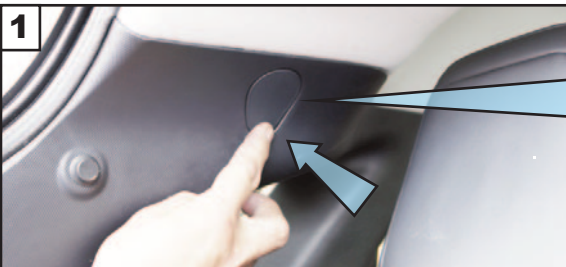

KIT

B x2
280mm

C x2

**READ FULLY BEFORE
BEGINNING -
IT'LL MAKE MORE SENSE!**

**VOR DEM ANFANG
VOLLSTÄNDIG LESEN
- ES WIRD MEHR SINN
MACHEN!**

**FORD MUSTANG MACH-E
(2021 onwards)
G1693**

Press the bottom of the blanking panel to remove it. Offer in the Dog Guard - the badge faces to the rear of the car.
Drücken Sie auf die Unterseite der Abdeckplatte, um sie zu entfernen. Angebot im Hundegitter

RH&LH

**DOG GUARD
FITTING INSTRUCTION**

**HUNDEGITTER
EINBAUANLEITUNG**

**GRILLE DE GARDE-CHIEN
INSTRUCTIONS DE MONTAGE**

**HUNDEGITTER
MONTERINGSVEJLEDNING**

**CONJUNTO PROTECTOR
PARA PERROS
INSTRUCCIONES DE MONTAJE**