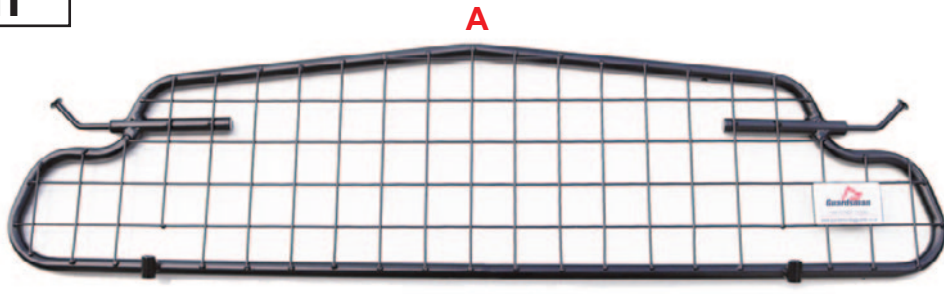

KIT

B x2
280mm

C x2

**READ FULLY BEFORE
BEGINNING -
IT'LL MAKE MORE SENSE!**

**VOR DEM ANFANG
VOLLSTÄNDIG LESEN
- ES WIRD MEHR SINN
MACHEN!**

**FORD MUSTANG MACH-E
(2021 onwards)
G1693**

Press the bottom of the blanking panel to remove it. Offer in the Dog Guard - the badge faces to the rear of the car.
Drücken Sie auf die Unterseite der Abdeckplatte, um sie zu entfernen. Angebot im Hundegitter

RH&LH

**DOG GUARD
FITTING INSTRUCTION**

**HUNDEGITTER
EINBAUANLEITUNG**

**GRILLE DE GARDE-CHIEN
INSTRUCTIONS DE MONTAGE**

**HUNDEGITTER
MONTERINGSVEJLEDNING**

**CONJUNTO PROTECTOR
PARA PERROS
INSTRUCCIONES DE MONTAJE**