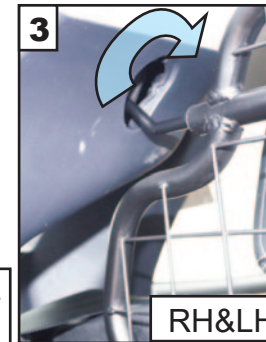

KIT

B x2
280mm

C x2

**READ FULLY BEFORE
BEGINNING -
IT'LL MAKE MORE SENSE!**

**VOR DEM ANFANG
VOLLSTÄNDIG LESEN
- ES WIRD MEHR SINN
MACHEN!**

**FORD MUSTANG MACH-E
(2021 onwards)
G1693**

Press the bottom of the blanking panel to remove it. Offer in the Dog Guard - the badge faces to the rear of the car.
Drücken Sie auf die Unterseite der Abdeckplatte, um sie zu entfernen. Angebot im Hundegitter

RH&LH

**DOG GUARD
FITTING INSTRUCTION**

**HUNDEGITTER
EINBAUANLEITUNG**

**GRILLE DE GARDE-CHIEN
INSTRUCTIONS DE MONTAGE**

**HUNDEGITTER
MONTERINGSVEJLEDNING**

**CONJUNTO PROTECTOR
PARA PERROS
INSTRUCCIONES DE MONTAJE**