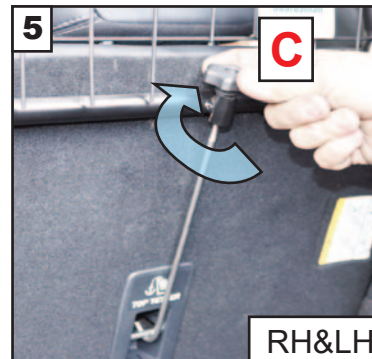

Tighten as this
So festziehen

Not this
Nicht das

RH&LH