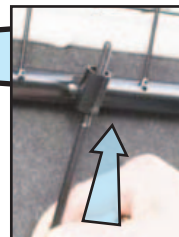

Tighten as this
So festziehen

Not this
Nicht das

RH&LH