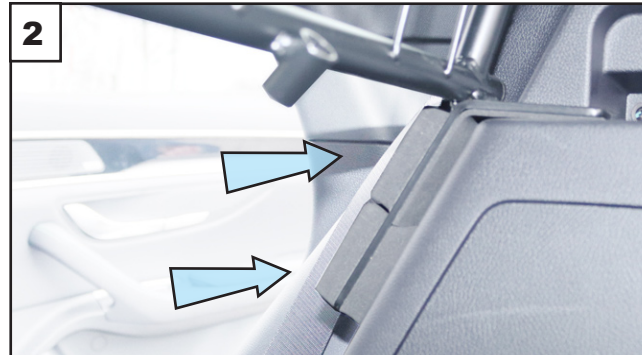

KIT

B x2 @ 125mm

C x2

READ FULLY BEFORE BEGINNING - IT'LL MAKE MORE SENSE!
 VOR DEM ANFANG VOLLSTÄNDIG LESEN - ES WIRD MEHR SINN MACHEN!

Lower the rear seats. Insert the Dog Guard through the side door.

Senken Sie die Rücksitze ab.
 Führen Sie das Hundegitter durch die Seitentür ein.

Position the side bracket on the side trim.
 Make sure the Dog Guard is centred.
 Close the seats back in position

Positionieren Sie die Seitenhalterung an der Seitenverkleidung. Stellen Sie sicher, dass sie zentriert ist. Verriegeln Sie die Sitze wieder

Loop the threaded hook 'B' under the child seat tether bar.
 Use the handwheel 'C' to tighten the dog guard in position

Den Gewindehaken „B“ unter die Haltestange des Kindersitzes legen. Mit dem Handrad „C“ das Hundegitter in Position festziehen.