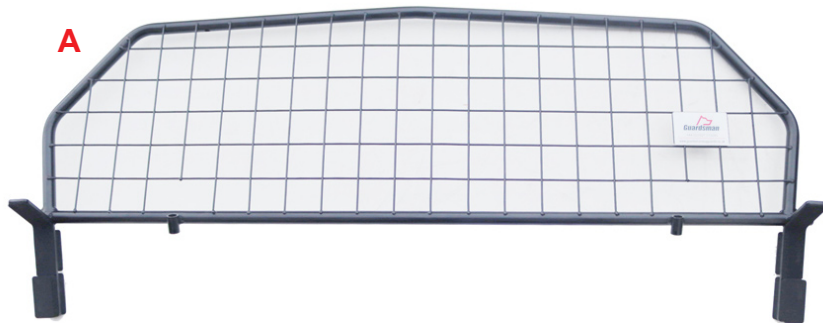

KIT

B x2 @ 125mm

C x2

READ FULLY BEFORE BEGINNING - IT'LL MAKE MORE SENSE!
 VOR DEM ANFANG VOLLSTÄNDIG LESEN - ES WIRD MEHR SINN MACHEN!

Lower the rear seats. Insert the Dog Guard through the side door.

Senken Sie die Rücksitze ab.
 Führen Sie das Hundegitter durch die Seitentür ein.

Position the side bracket on the side trim.
 Make sure the Dog Guard is centred.
 Close the seats back in position

Positionieren Sie die Seitenhalterung an der Seitenverkleidung. Stellen Sie sicher, dass sie zentriert ist. Verriegeln Sie die Sitze wieder

Loop the threaded hook 'B' under the child seat tether bar.
 Use the handwheel 'C' to tighten the dog guard in position

Den Gewindehaken „B“ unter die Haltestange des Kindersitzes legen. Mit dem Handrad „C“ das Hundegitter in Position festziehen.