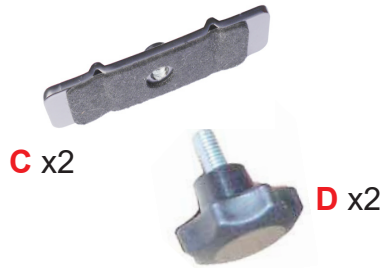

KIT

READ FULLY
BEFORE BEGINNING -
IT'LL MAKE
MORE SENSE!
VOR DEM ANFANG
VOLLSTÄNDIG LESEN
- ES WIRD MEHR
SINN MACHEN!

**BYD SEAL U
(2024~Onwards)
G1722D**

**VARIABLE BOOT DIVIDER
FITTING INSTRUCTION**

CAN ONLY BE USED IN
CONJUNCTION WITH
'GUARDSMAN'
**BYD SEAL U
Dog Guard
(2024~Onwards)
G1722**