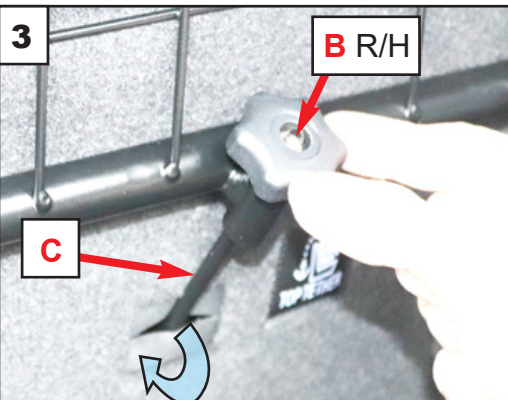

KIT

B x2 @ 125mm

C x2

READ FULLY BEFORE BEGINNING - IT'LL MAKE MORE SENSE!
 VOR DEM ANFANG VOLLSTÄNDIG LESEN - ES WIRD MEHR SINN MACHEN!

Lower the rear seats. Insert the Dog Guard through the side door.

Senken Sie die Rücksitze ab.
 Führen Sie das Hundegitter durch die Seitentür ein.

Position the side bracket on the side trim.
 Make sure the Dog Guard is centred.
 Close the seats back in position

Positionieren Sie die Seitenhalterung an der Seitenverkleidung. Stellen Sie sicher, dass sie zentriert ist. Verriegeln Sie die Sitze wieder

Loop the threaded hook 'B' under the child seat tether bar.
 Use the handwheel 'C' to tighten the dog guard in position

Den Gewindehaken „B“ unter die Haltestange des Kindersitzes legen. Mit dem Handrad „C“ das Hundegitter in Position festziehen.