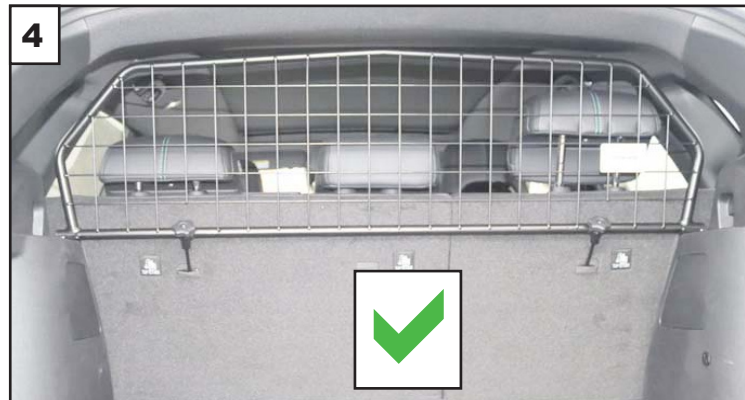

KIT

B x2 @ 125mm

C x2

READ FULLY BEFORE BEGINNING - IT'LL MAKE MORE SENSE!
 VOR DEM ANFANG VOLLSTÄNDIG LESEN - ES WIRD MEHR SINN MACHEN!

Lower the rear seats. Insert the Dog Guard through the side door.

Senken Sie die Rücksitze ab.
 Führen Sie das Hundegitter durch die Seitentür ein.

Position the side bracket on the side trim.
 Make sure the Dog Guard is centred.
 Close the seats back in position

Positionieren Sie die Seitenhalterung an der Seitenverkleidung. Stellen Sie sicher, dass sie zentriert ist. Verriegeln Sie die Sitze wieder

Loop the threaded hook 'B' under the child seat tether bar.
 Use the handwheel 'C' to tighten the dog guard in position

Den Gewindehaken „B“ unter die Haltestange des Kindersitzes legen. Mit dem Handrad „C“ das Hundegitter in Position festziehen.