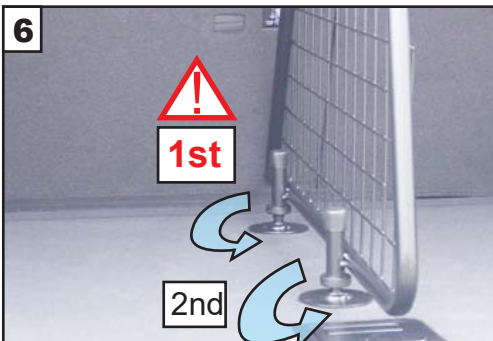

**BYD SEAL U
(2024~Onwards)
G1722D**

**VARIABLE BOOT DIVIDER
FITTING INSTRUCTION**

CAN ONLY BE USED IN
CONJUNCTION WITH
'GUARDSMAN'
**BYD SEAL U
Dog Guard
(2024~Onwards)
G1722**

1
Loosen all dog guard fixings
'Alle Befestigungen des Hundegitters lösen

'C' Grips on
opposite side
of mesh.
'C' Griffe auf
der gegenüber-
liegenden Seite
des Netzes

**! Fully tighten !
! Fest anziehen !**

1st

2nd

Tighten all fixings
Ziehen Sie alle Befestigungen fest

Regularly check
tightness of all fixings.