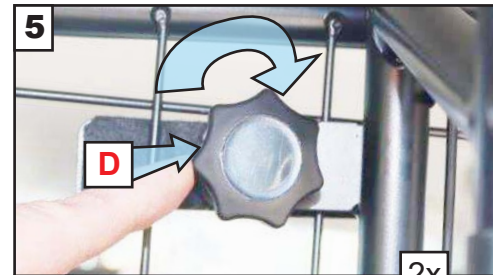

**BYD SEAL U
(2024~Onwards)
G1722D**

**VARIABLE BOOT DIVIDER
FITTING INSTRUCTION**

CAN ONLY BE USED IN
CONJUNCTION WITH
'GUARDSMAN'
**BYD SEAL U
Dog Guard
(2024~Onwards)
G1722**

1
Loosen all dog guard fixings
'Alle Befestigungen des Hundegitters lösen

'C' Grips on
opposite side
of mesh.
'C' Griffe auf
der gegenüber-
liegenden Seite
des Netzes

**! Fully tighten !
! Fest anziehen !**

1st

2nd

Tighten all fixings
Ziehen Sie alle Befestigungen fest

Regularly check
tightness of all fixings.